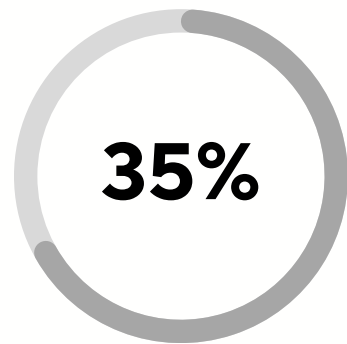

LANDING PAGES

Más rápido y más fácil de construir y mantener que un sitio comercial o de comercio electrónico completamente funcional, una landing es ideal para pequeñas empresas con presupuestos limitados. Empresas inmobiliarias, spas y dentistas son sólo algunos ejemplos de empresas que se beneficiarían de este tipo de sitio web.

Eventos