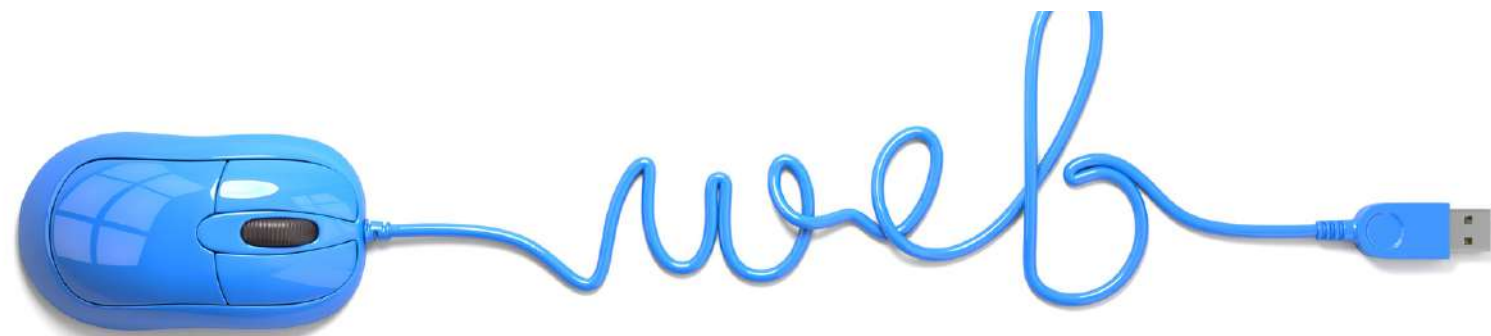

Eventos

Lead Page
(Google)

Tipo
Landing Page

Responsive
Si

CMS
Wordpress

Theme
DIVI
Licencia Original

NUESTRO EQUIPO

**Ejecutivo
de cuentas**