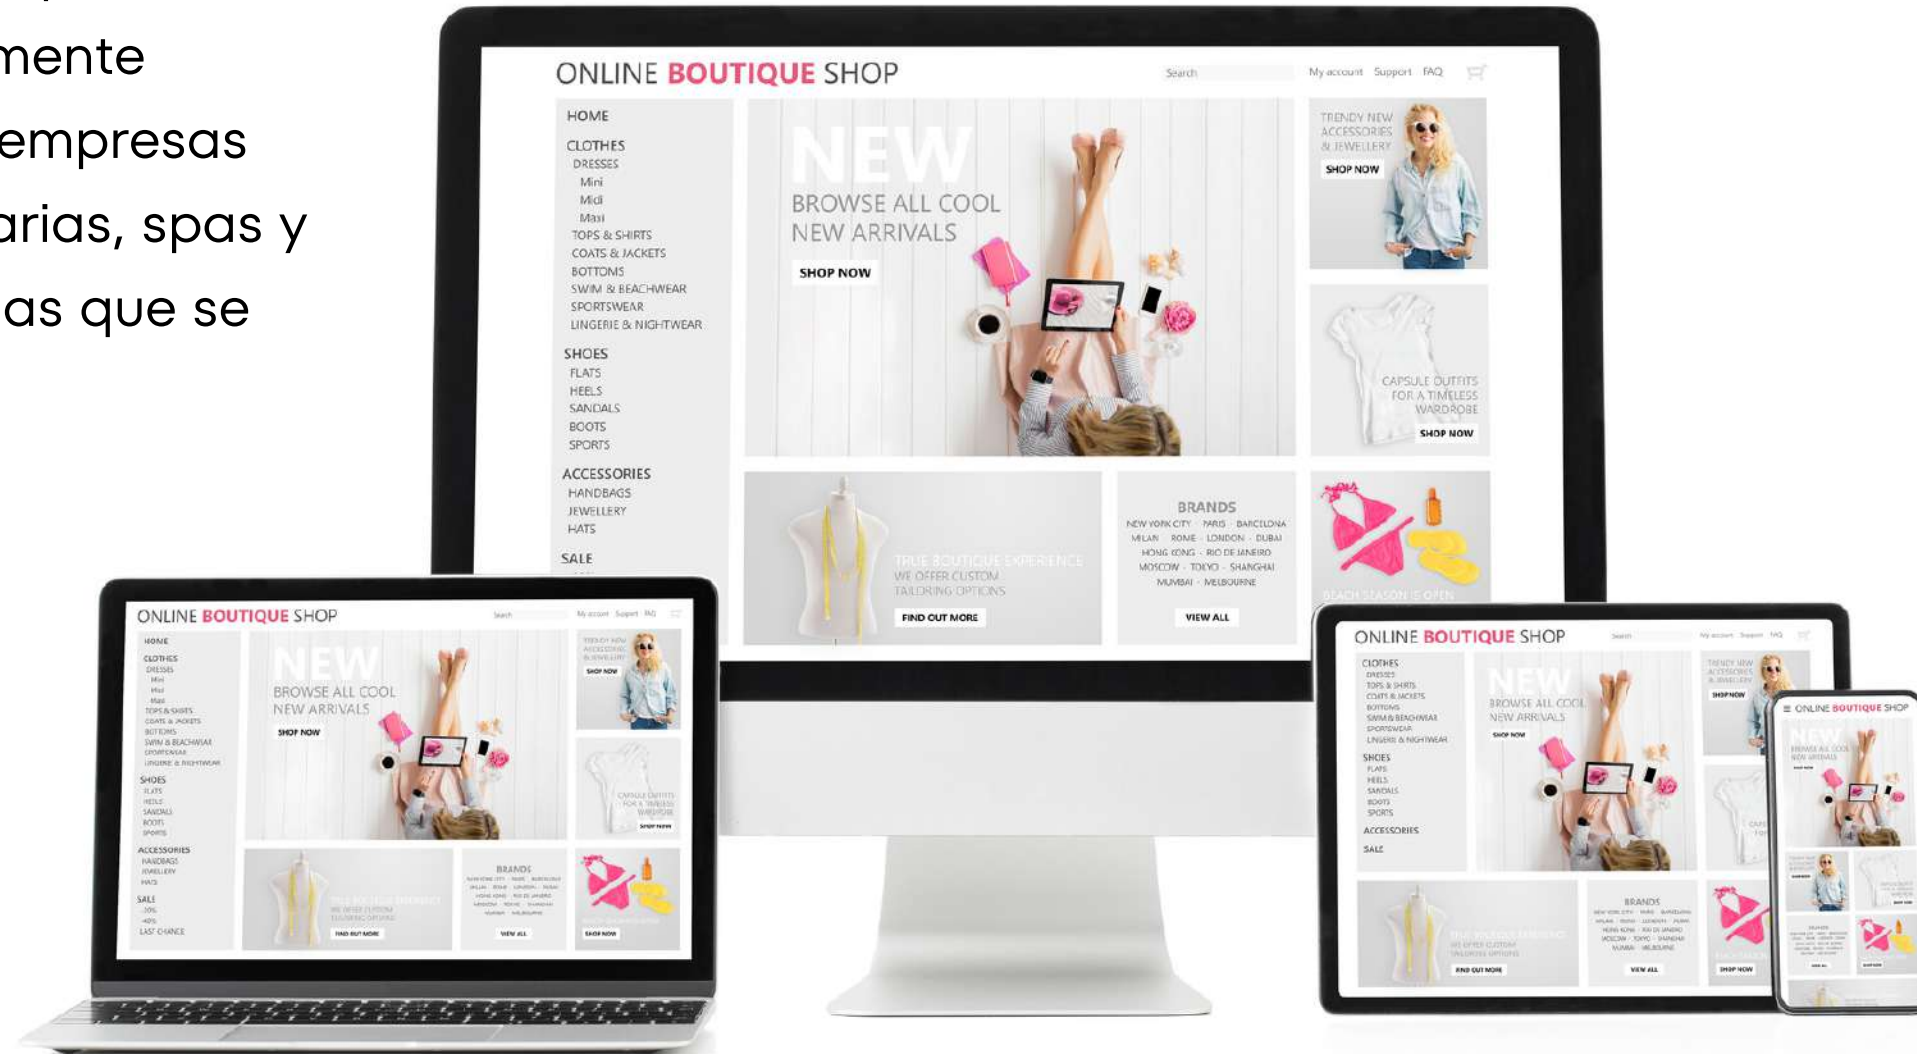

LANDING PAGES

Más rápido y más fácil de construir y mantener que un sitio comercial o de comercio electrónico completamente funcional, una landing es ideal para pequeñas empresas con presupuestos limitados. Empresas inmobiliarias, spas y dentistas son sólo algunos ejemplos de empresas que se beneficiarían de este tipo de sitio web.

Eventos

Lead Page
(Google)

Tipo
Landing Page

Responsive
Si

CMS
Wordpress

Theme
DIVI
Licencia Original